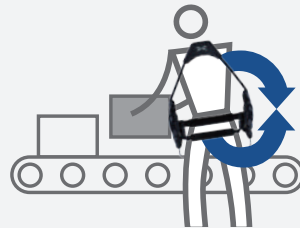

# MUSCLE SUIT GS-BACK

てにえき  
手荷役の、荷を下ろす。

荷さばきや運搬作業といった、  
機械化できない「手荷役」作業を、より軽やかに。  
軽量かつ機動力を備えたマッスルスーツGS-BACKは、  
歩く・しゃがむ・立ち上がるといった動作をより自由にし、  
腰への負担を軽減するアシストスーツです。

## さまざまな現場の 手荷役作業でお使いいただけます

物流業の  
倉庫管理に

運送業の  
積み込み・積み下ろしに

製造業の  
ピッキング作業に

小売業の品出し作業に

農業の収穫作業に

## 製品特長

**軽量**  
軽くてスリムだから、  
狭い場所での作業も可能。

**動きやすい**  
歩く・しゃがむといった、  
動きの多い手荷役に最適。

**電気不使用**  
電気やバッテリーを使用しないから、  
稼働時間に制限なし。

**10秒で装着完了**  
背負って、ベルトを締めるだけ。

**防水防塵**  
粉塵の多い場所や水場での作業でも、  
そのまま利用可能。  
IP56

## 装着

STEP 1

リュックのように背負う。

STEP 2

腰ベルトのバックルをはめ、  
しっかり締める。

STEP 3

ももパッドを前にまわし、  
装着完了。